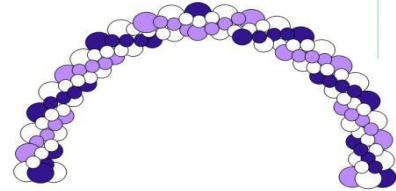

GARLAND

10.00 per linear ft
 Standard & Fashion colors
 12.00 per linear ft
 Pearl, Metallic & chrome

FLAT

13.00 per linear ft
 Standard & Fashion colors
 15.00 per linear ft
 Pearl, Metallic & chrome

LINKED